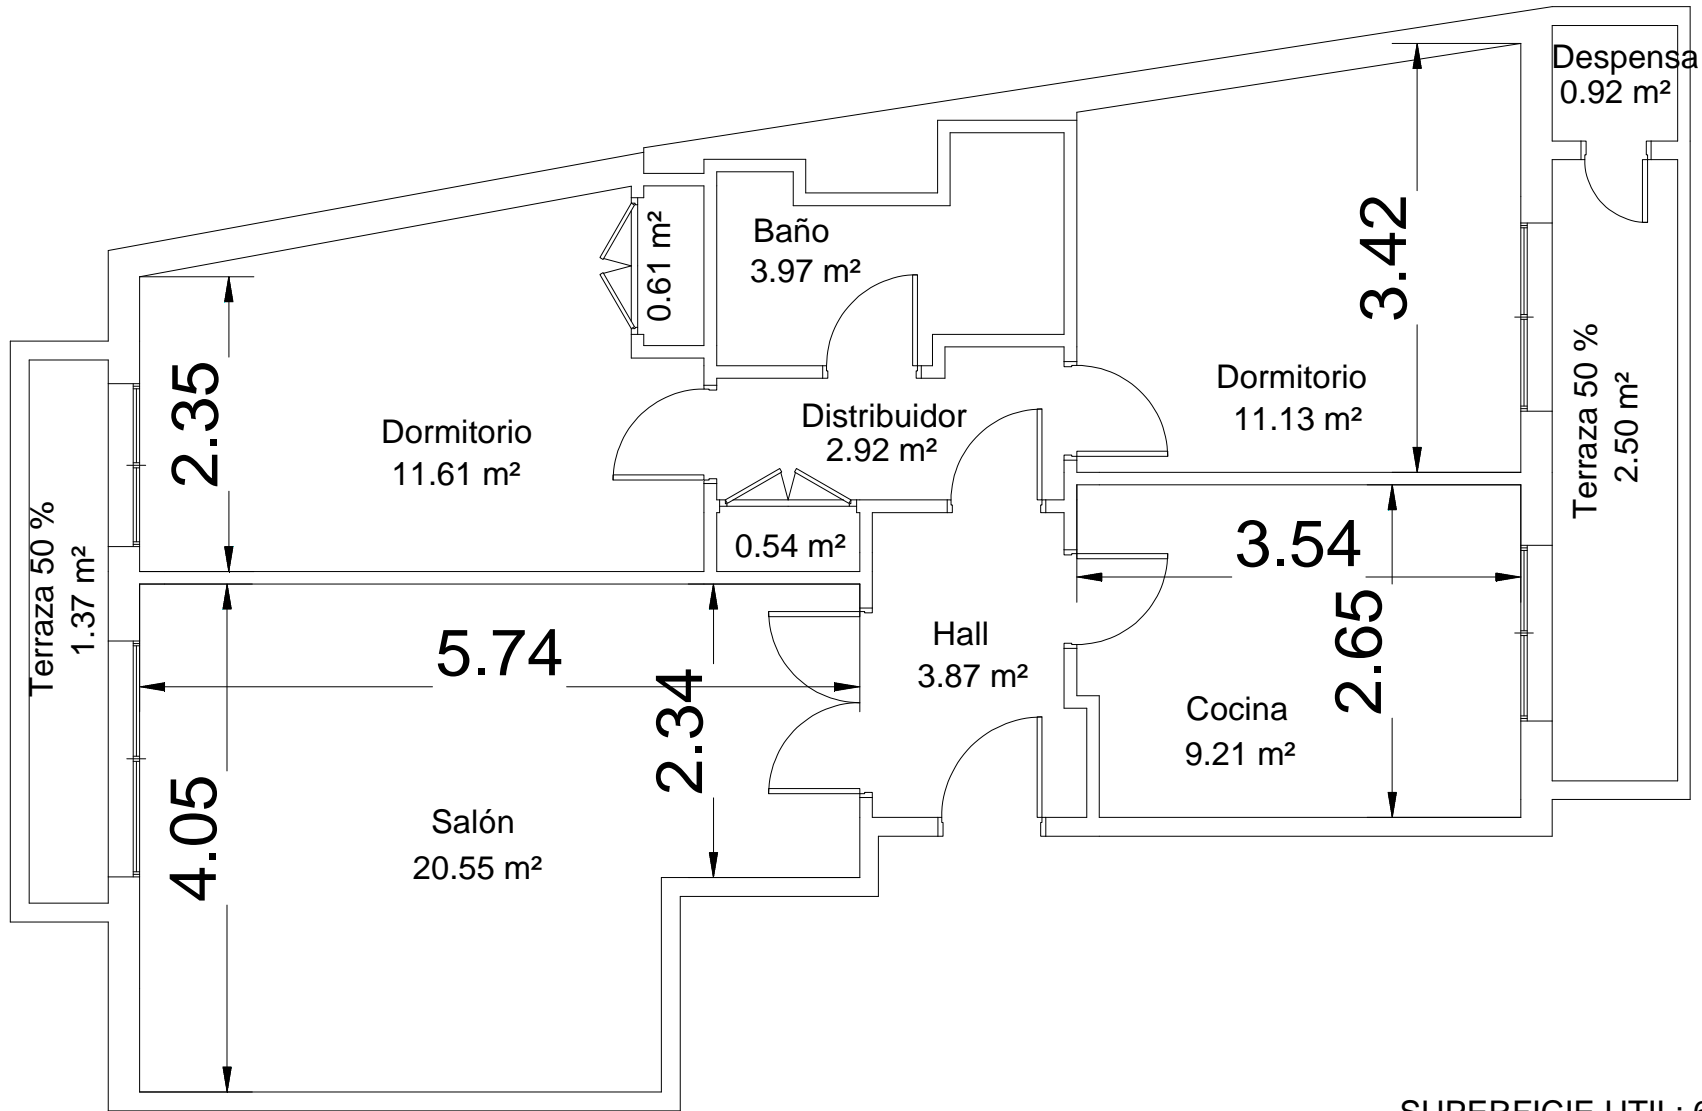

CALLE RENUUEVA

PATIO

SUPERFICIE UTIL: 69.20 m²